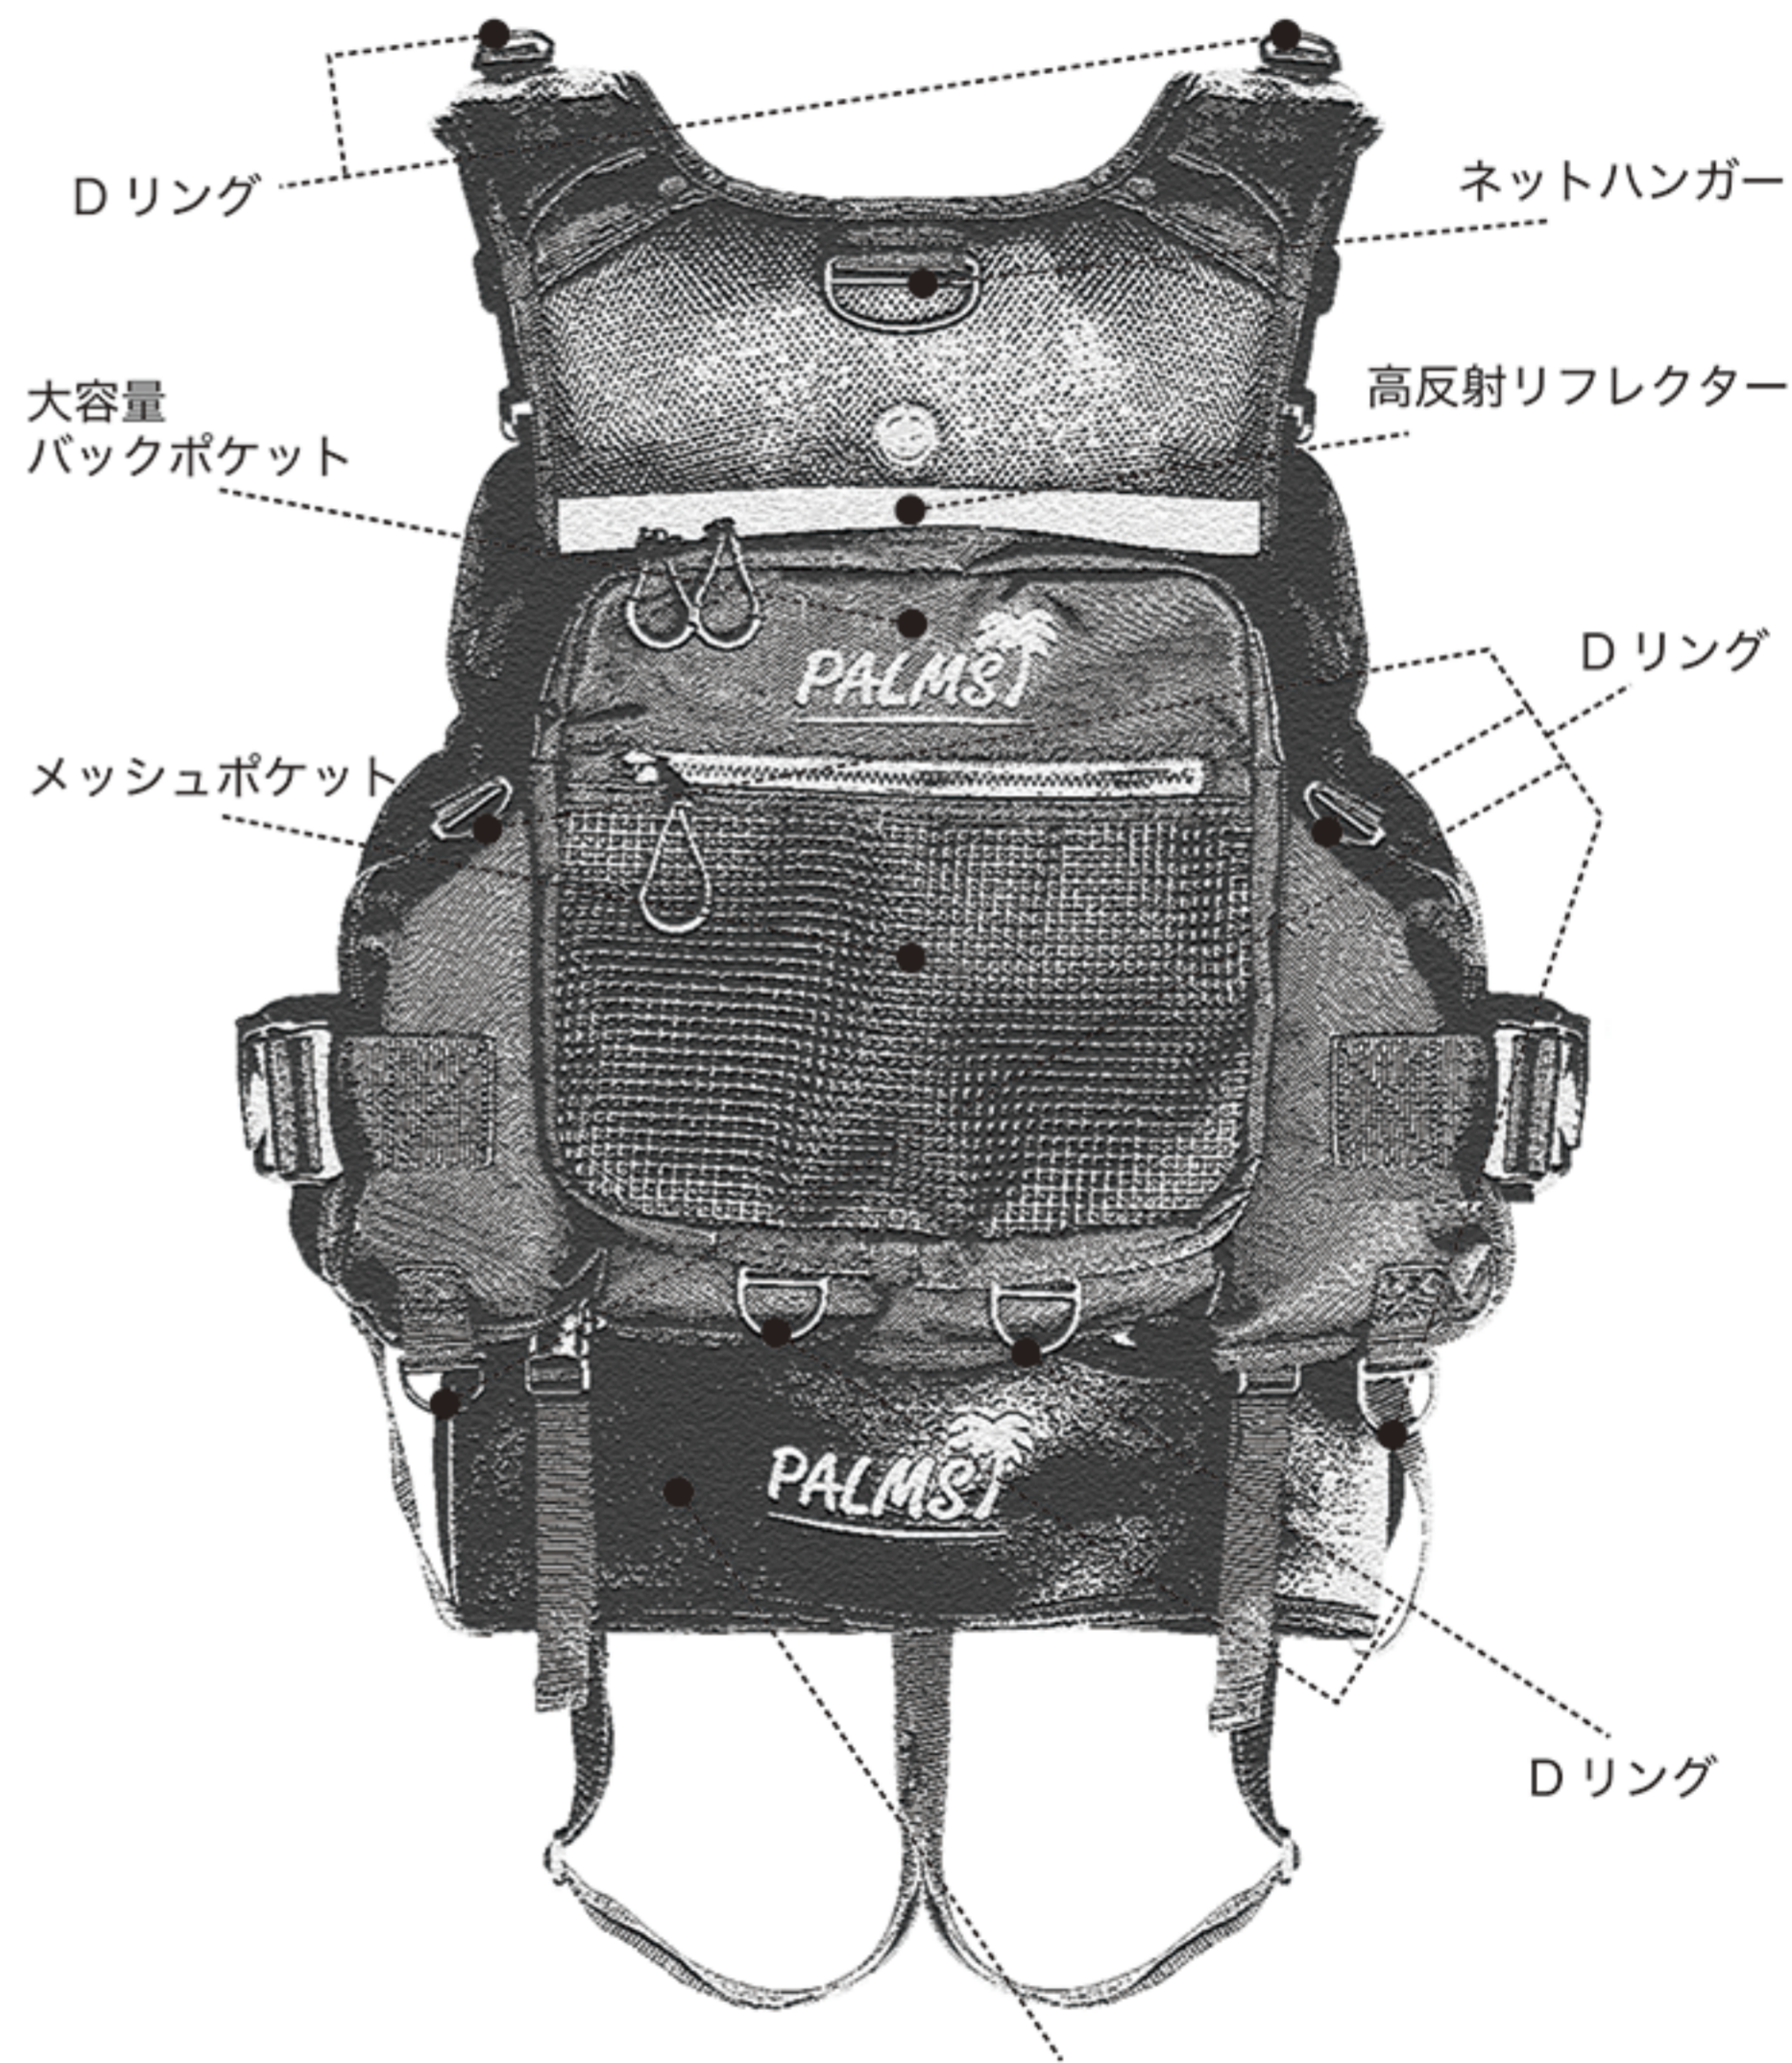

Front

Back

※ YKK ファスナー

クロロプレーンとマジックテープで身体にフィットし、肩に掛かる負担を大幅に軽減できる着脱可能なウエストベルトを装備